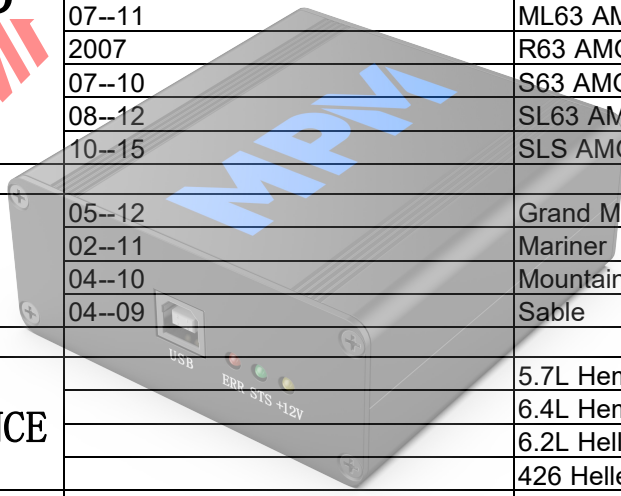

05--06	Wrangler TJ 2.4, 4.0
	07-18₁	Wrangler JK 3.6, 3.8
	18-21₁	Wrangler JL 3.6
	21	Wrangler Rubicon 392
LINCOLN	03--05	LS 3.9
	09--10	MKS
	10--19	MKT (Except EcoBoost)
	05--14	Navigator 5.4
	19	Navigator 3.5 EcoBoost
	05--12	Towncar 4.6
	17-19	Continental 3.0
MERCEDES	08--15	C63 AMG 6.2 (M156)
	15-19	C63 AMG, C63S AMG (M177)
	07--10	CL63 AMG 6.2 (M156)
	07--10	CLK63 AMG 6.2 (M156)
	07--11	CLS63 AMG 6.2 (M156)
	07--11	E63 AMG 6.2 (M156)
	07--11	ML63 AMG 6.2 (M156)
	2007	R63 AMG 6.2 (M156)
	07--10	S63 AMG 6.2 (M156)
	08--12	SL63 AMG 6.2 (M156)
	10--15	SLS AMG 6.2 (M159)
MERCURY	05--12	Grand Marquis 4.6
	02--11	Mariner
	04--10	Mountaineer 4.6
	04--09	Sable
MOPAR PERFORMANCE		5.7L Hemi Crate Motor
		6.4L Hemi Crate Motor
		6.2L Hellcat Crate Motor
		426 Hellephant Crate Motor
OLDSMOBILE	97-98	Achieva 2.4
	99--04	Alero 2.2, 2.4
	99--04	Alero 3.4
	02--04	Bravada 4.2
	98--01	Bravada 4.3
	98--03	Silhouette 3.4
OPEL	13	Astra GTC 2.0
	16	Corsa 1.6
	07--08	GT 2.0
	15	Insignia 1.6
	06--10	G5 2.2, 2.4 (06 2.2 Not Supported)
	06--10	G6 2.4
	06--09	G6 3.5, 3.6, 3.9 (3.5 in 07+ only)
	08--10	G8 3.6
	08--09	G8 6.0, 6.2
	97--05	Bonneville 3.8
	97--01	Firebird 3.8
	98--02	Firebird 5.7
	97--05	Grand Am 2.2, 2.4

MERCEDES

MERCURY

MOPAR PERFORMANCE

OLDSMOBILE

OPEL